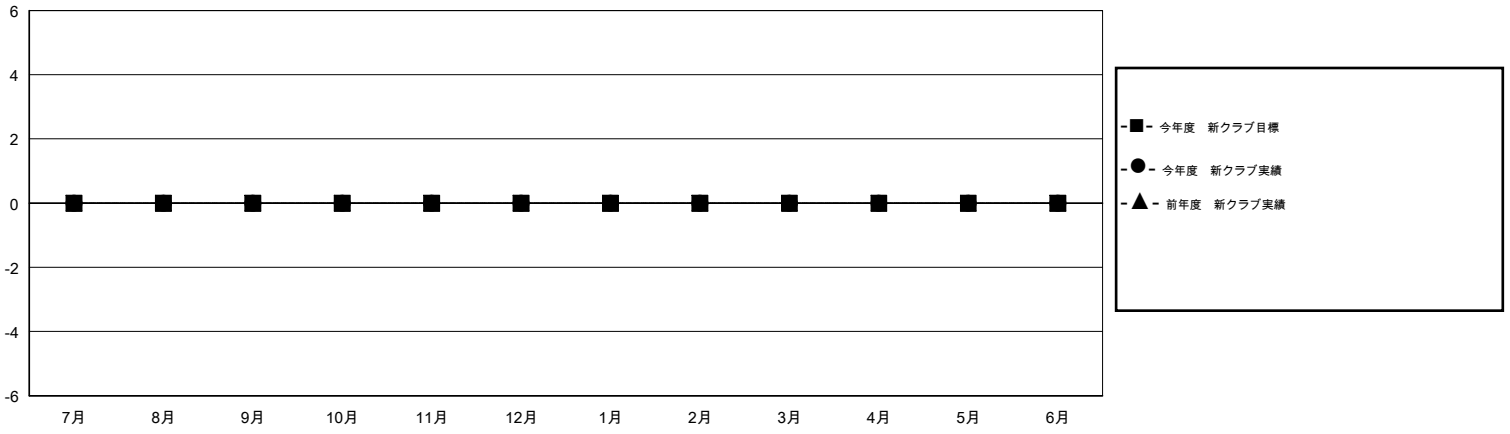

MONTHLY MEMBERSHIP PROGRESS REPORT

District 337 C

Results as of: 9/30/2014

GMT: Chikao Suzuki

地域 JAPAN

GMT会則地域 5-Jap

クラブ					名				
結果: 2014-2015					結果: 2014-2015				
四半期	新クラブ目標	新クラブ	解散クラブ	純増/減	四半期	新会員目標	チャーターメン バー/新会員	退会者	純増/減
7月/8月/9月	0	0	1	-1	7月/8月/9月	340	214	58	156
10月/11月/12月	0	0	0	0	10月/11月/12月	290	0	0	0
1月/2月/3月	0	0	0	0	1月/2月/3月	250	0	0	0
4月/5月/6月	0	0	0	0	4月/5月/6月	320	0	0	0

新クラブ目標及び実績累計

会員目標及び実績累計

解散クラブ: 1	52 CLUBS OF 83 一名以上の新会員を登録	男女別
		男性 2,704 (72.59%)
		女性 1,021 (27.41%)
退会者	健康診断データはこちら	家族会員 1,515
物故会員 7		世帯主 647
クラブ解散 4		世帯主以外 868
その他 47		
合計 58		