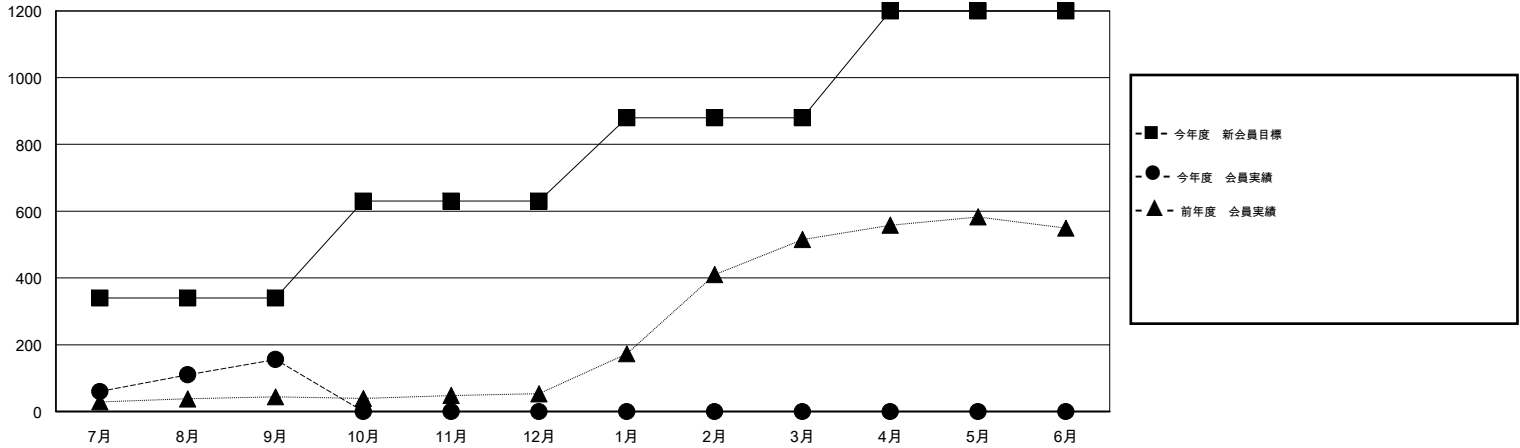

MONTHLY MEMBERSHIP PROGRESS REPORT

District 337 C

Results as of: 9/30/2014

GMT: Chikao Suzuki

地域 JAPAN

GMT会則地域 5-Jap

クラブ					名				
結果: 2014-2015					結果: 2014-2015				
四半期	新クラブ目標	新クラブ	解散クラブ	純増/減	四半期	新会員目標	チャーターメン バー/新会員	退会者	純増/減
7月/8月/9月	0	0	1	-1	7月/8月/9月	340	214	58	156
10月/11月/12月	0	0	0	0	10月/11月/12月	290	0	0	0
1月/2月/3月	0	0	0	0	1月/2月/3月	250	0	0	0
4月/5月/6月	0	0	0	0	4月/5月/6月	320	0	0	0

新クラブ目標及び実績累計

会員目標及び実績累計

解散クラブ: 1	52 CLUBS OF 83 一名以上の新会員を登録	男女別
		男性 2,704 (72.59%)
		女性 1,021 (27.41%)
退会者	健康診断データはこちら	家族会員 1,515
物故会員 7		世帯主 647
クラブ解散 4		世帯主以外 868
その他 47		
合計 58		